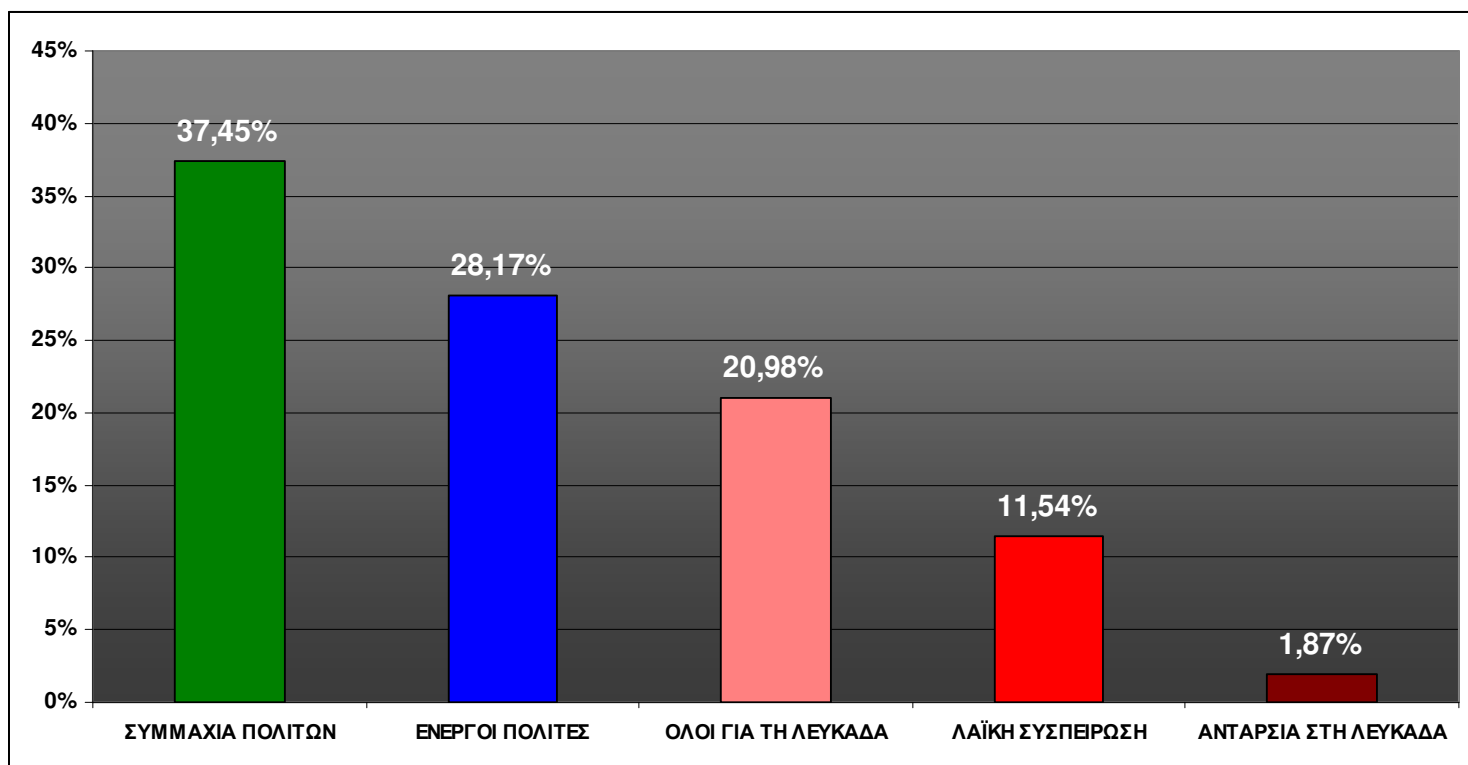

<b>ΔΗΜΟΤΙΚΕΣ ΕΚΛΟΓΕΣ 2010</b>			
<b>ΑΠΟΤΕΛΕΣΜΑΤΑ ΛΕΥΚΑΔΑΣ</b>			
<b>σε 77 από 77 ε.τ. ( 100,00% )</b>			
Εγγεγραμμένοι	27.548	Αποχή	45,66%
Ψήφισαν	14.970	Άκυρα - Λευκά	715
Έγκυρα	14.255		
<b>ΚΟΜΜΑΤΑ/ ΣΥΝΔΙΑΣΜΟΙ</b>		<b>ΨΗΦΟΙ</b>	<b>( % )</b>
<b>ΣΥΜΜΑΧΙΑ ΠΟΛΙΤΩΝ</b>		5.338	<b>37,45%</b>
<b>ΕΝΕΡΓΟΙ ΠΟΛΙΤΕΣ</b>		4.015	<b>28,17%</b>
<b>ΟΛΟΙ ΓΙΑ ΤΗ ΛΕΥΚΑΔΑ</b>		2.991	<b>20,98%</b>
<b>ΛΑΪΚΗ ΣΥΣΠΕΙΡΩΣΗ</b>		1.645	<b>11,54%</b>
<b>ΑΝΤΑΡΣΙΑ ΣΤΗ ΛΕΥΚΑΔΑ</b>		266	<b>1,87%</b>

<b>ΔΗΜΟΤΙΚΕΣ ΕΚΛΟΓΕΣ 2010</b>			
<b>ΑΠΟΤΕΛΕΣΜΑΤΑ ΜΕΓΑΝΗΣΙΟΥ</b>			
σε 5 από 5 ε.τ. ( 100,00% )			
Εγγεγραμμένοι	<b>2.049</b>	Αποχή	<b>34,7%</b>
Ψήφισαν	<b>1.338</b>	'Ακυρα - Λευκά	<b>39</b>
'Εγκυρα	<b>1.299</b>		
<b>ΚΟΜΜΑΤΑ/ ΣΥΝΔΙΑΣΜΟΙ</b>		<b>ΨΗΦΟΙ</b>	<b>( % )</b>
<b>Μεγανήσι – Μαζί στο μέλλον</b>		676	<b>52,04%</b>
<b>ΠΡΩΤΑ ΤΟ ΜΕΓΑΝΗΣΙ</b>		623	<b>47,96%</b>

<b>ΠΕΡΙΦΕΡΕΙΑΚΕΣ ΕΚΛΟΓΕΣ 2010</b>			
<b>ΑΠΟΤΕΛΕΣΜΑΤΑ ΝΟΜΟΥ</b>			
<b>σε 82 από 82 ε.τ. ( 100,00% )</b>			
Εγγεγραμμένοι	29.553	Αποχή	44,95%
Ψήφισαν	16.270	Άκυρα - Λευκά	1.591
Έγκυρα	14.679		
<b>ΚΟΜΜΑΤΑ/ ΣΥΝΔΙΑΣΜΟΙ</b>		<b>ΨΗΦΟΙ</b>	<b>( % )</b>
ΝΕΑ ΙΟΝΙΟΣ ΠΟΛΙΤΕΙΑ		4.373	29,79 %
ΙΟΝΙΟ ΑΡΧΙΠΕΛΑΓΟΣ		4.264	29,05 %
ΛΑΪΚΗ ΣΥΣΠΕΙΡΩΣΗ		2.308	15,72 %
ΕΠΤΑΝΗΣΙΑΚΗ ΑΝΑΓΕΝΝΗΣΗ		2.230	15,19 %
ΑΝ.Α.Σ.Α.		868	5,91 %
ΑΝΤΙΚΑΠΙΤΑΛΙΣΤΙΚΗ ΑΡΙΣΤΕΡΑ ΣΤΑ ΙΟΝΙΑ		358	2,44 %
ΑΡΙΣΤΕΡΗ ΚΙΝΗΣΗ ΙΟΝΙΟΥ		278	1,89 %