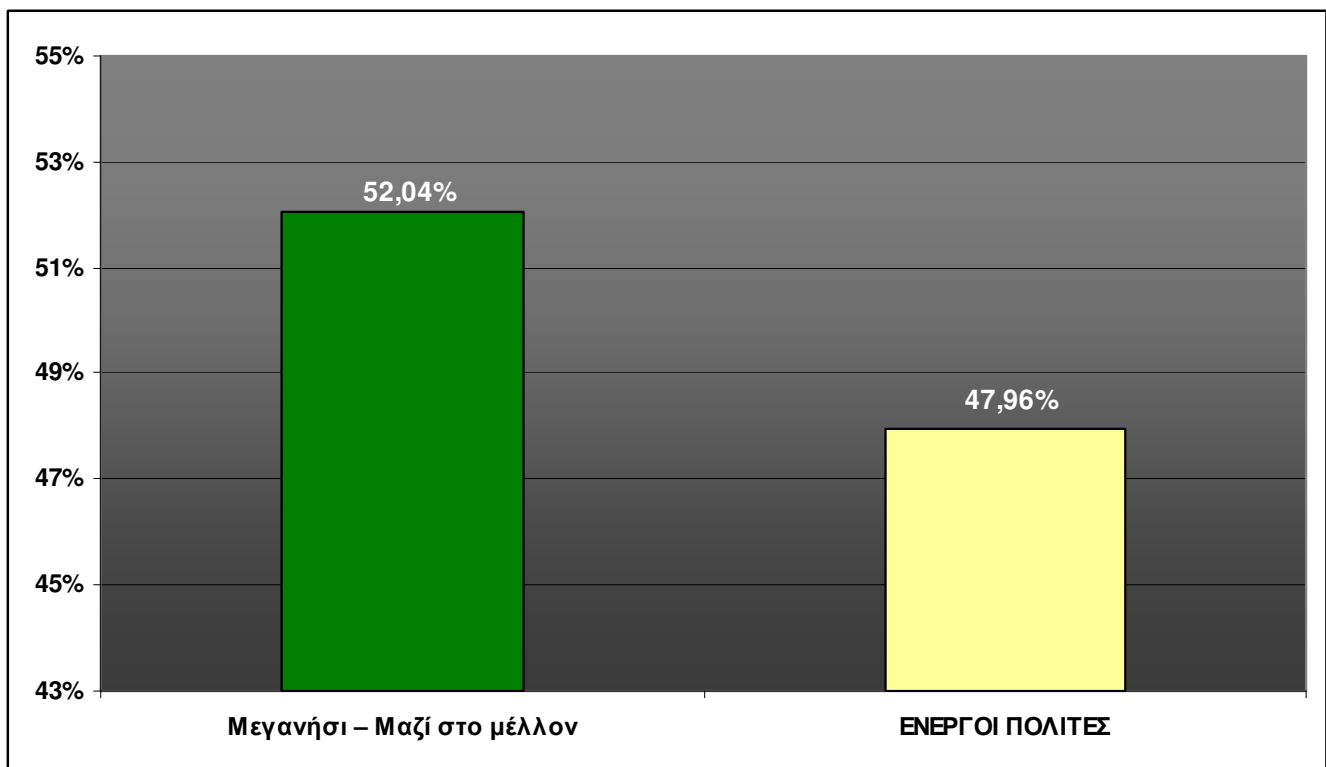

<b>ΔΗΜΟΤΙΚΕΣ ΕΚΛΟΓΕΣ 2010</b>			
<b>ΑΠΟΤΕΛΕΣΜΑΤΑ ΛΕΥΚΑΔΑΣ</b>			
<b>σε 77 από 77 ε.τ. ( 100,00% )</b>			
Εγγεγραμμένοι	27.548	Αποχή	45,66%
Ψήφισαν	14.970	Άκυρα - Λευκά	715
Έγκυρα	14.255		
<b>ΚΟΜΜΑΤΑ/ ΣΥΝΔΙΑΣΜΟΙ</b>		<b>ΨΗΦΟΙ</b>	<b>( % )</b>
<b>ΣΥΜΜΑΧΙΑ ΠΟΛΙΤΩΝ</b>		5.338	<b>37,45%</b>
<b>ΕΝΕΡΓΟΙ ΠΟΛΙΤΕΣ</b>		4.015	<b>28,17%</b>
<b>ΟΛΟΙ ΓΙΑ ΤΗ ΛΕΥΚΑΔΑ</b>		2.991	<b>20,98%</b>
<b>ΛΑΪΚΗ ΣΥΣΠΕΙΡΩΣΗ</b>		1.645	<b>11,54%</b>
<b>ΑΝΤΑΡΣΙΑ ΣΤΗ ΛΕΥΚΑΔΑ</b>		266	<b>1,87%</b>

<b>ΔΗΜΟΤΙΚΕΣ ΕΚΛΟΓΕΣ 2010</b>			
<b>ΑΠΟΤΕΛΕΣΜΑΤΑ ΜΕΓΑΝΗΣΙΟΥ</b>			
σε 5 από 5 ε.τ. ( 100,00% )			
Εγγεγραμμένοι	<b>2.049</b>	Αποχή	<b>34,7%</b>
Ψήφισαν	<b>1.338</b>	'Ακυρα - Λευκά	<b>39</b>
'Εγκυρα	<b>1.299</b>		
<b>ΚΟΜΜΑΤΑ/ ΣΥΝΔΙΑΣΜΟΙ</b>		<b>ΨΗΦΟΙ</b>	<b>( % )</b>
<b>Μεγανήσι – Μαζί στο μέλλον</b>		676	<b>52,04%</b>
<b>ΠΡΩΤΑ ΤΟ ΜΕΓΑΝΗΣΙ</b>		623	<b>47,96%</b>